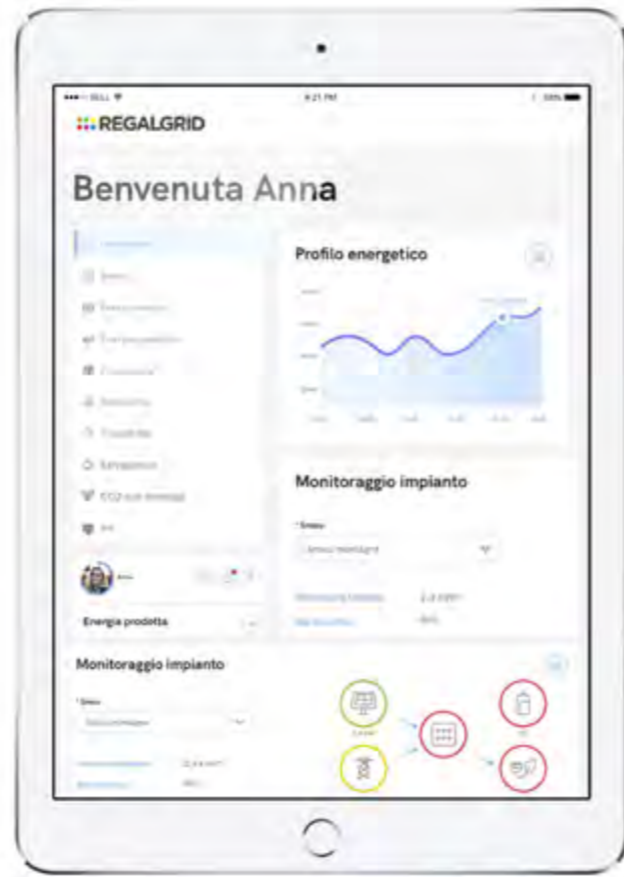

Start now your smart change

Regalgrid[®] è la [piattaforma digitale di servizi energetici in real-time](#) che porta gli utenti nel mondo delle Energy Community.

regalgrid.com

Regalgrid® è la piattaforma di servizi energetici digitali avanzati che ti permette di accedere a una gestione smart delle tue risorse energetiche.

Con SNOUCU la tua casa può essere connessa a una comunità energetica in cui l'energia pulita viene prodotta, accumulata e condivisa in una rete di utenti, garantendo una maggiore autonomia e il risparmio in bolletta.

Attraverso il portale di monitoraggio e l'applicazione dedicata, disponibili sia per l'utente che per l'installatore, è possibile:

Monitorare in tempo reale i dati di consumo, di produzione fotovoltaica e di accumulo.

Controllare in tempo reale, in modo integrato e bilanciato, gli impianti di produzione e di accumulo, le pompe di calore e le colonnine di ricarica EV, ottimizzandone il rendimento.

Condividere l'energia con altri consumatori o prosumer rendendoti parte attiva di una energy community, una rete virtuosa di produzione, consumo e scambio di energia pulita.