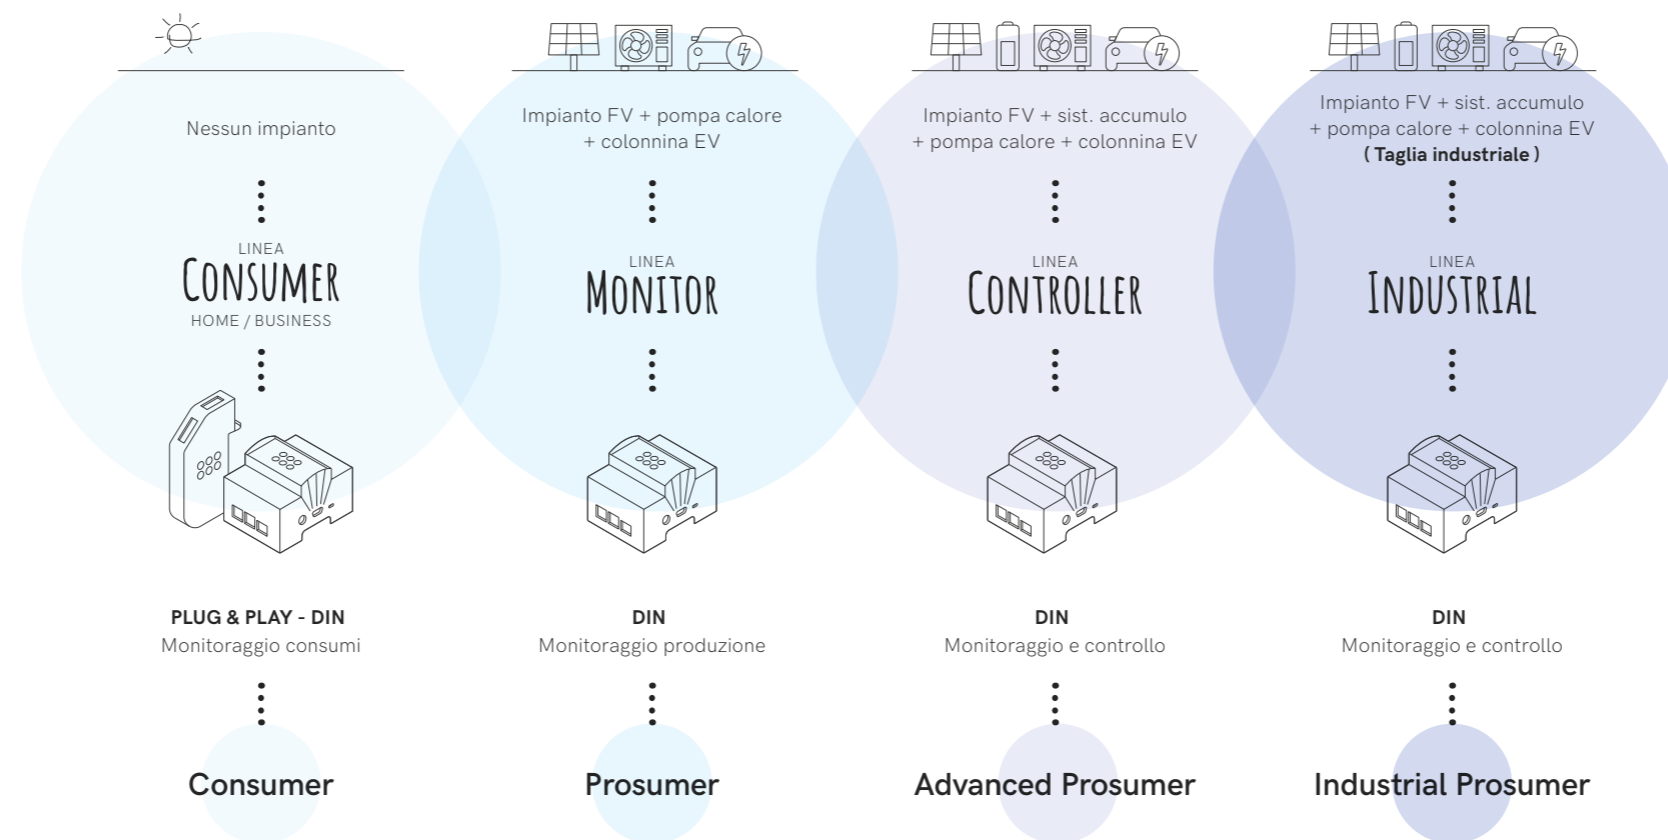

Con SNOUCU la tua casa può essere connessa a una comunità energetica in cui l'energia pulita viene prodotta, accumulata e condivisa in una rete di utenti, garantendo una maggiore autonomia e il risparmio in bolletta.

Controllare in tempo reale, in modo integrato e bilanciato, gli impianti di produzione e di accumulo, le pompe di calore e le colonnine di ricarica EV, ottimizzandone il rendimento.

Condividere l'energia con altri consumatori o prosumer rendendoti parte attiva di una energy community, una rete virtuosa di produzione, consumo e scambio di energia pulita.

Cosa è?

Un modello innovativo per generare, scambiare e consumare energia attraverso reti intelligenti di produttori e consumatori.

Come funziona?

Grazie alla digitalizzazione dell'energia e a tecnologie capaci di far comunicare asset di produzione, accumulo e consumo di utenze diverse.

Chi può farne parte?

Chiunque: privati, aziende o pubbliche amministrazioni.

Perché farne parte?

- **Autonomia:** le comunità energetiche sono orientate a bilanciare produzione, accumulo e consumo tra i loro utenti, puntando all'autosufficienza e all'indipendenza dalle utility.
- **Sostenibilità:** in una comunità energetica si massimizza l'utilizzo di energia pulita e rinnovabile, contribuendo a ridurre l'impatto dei nostri consumi sull'ambiente.
- **Risparmio:** la tecnologia che abilita le comunità energetiche aiuta a controllare i consumi, grazie al monitoraggio in tempo reale e a funzionalità dedicate, quindi ad aumentare il risparmio in bolletta.